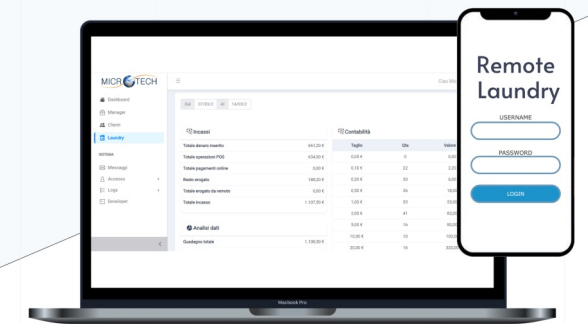

Remote Laundry